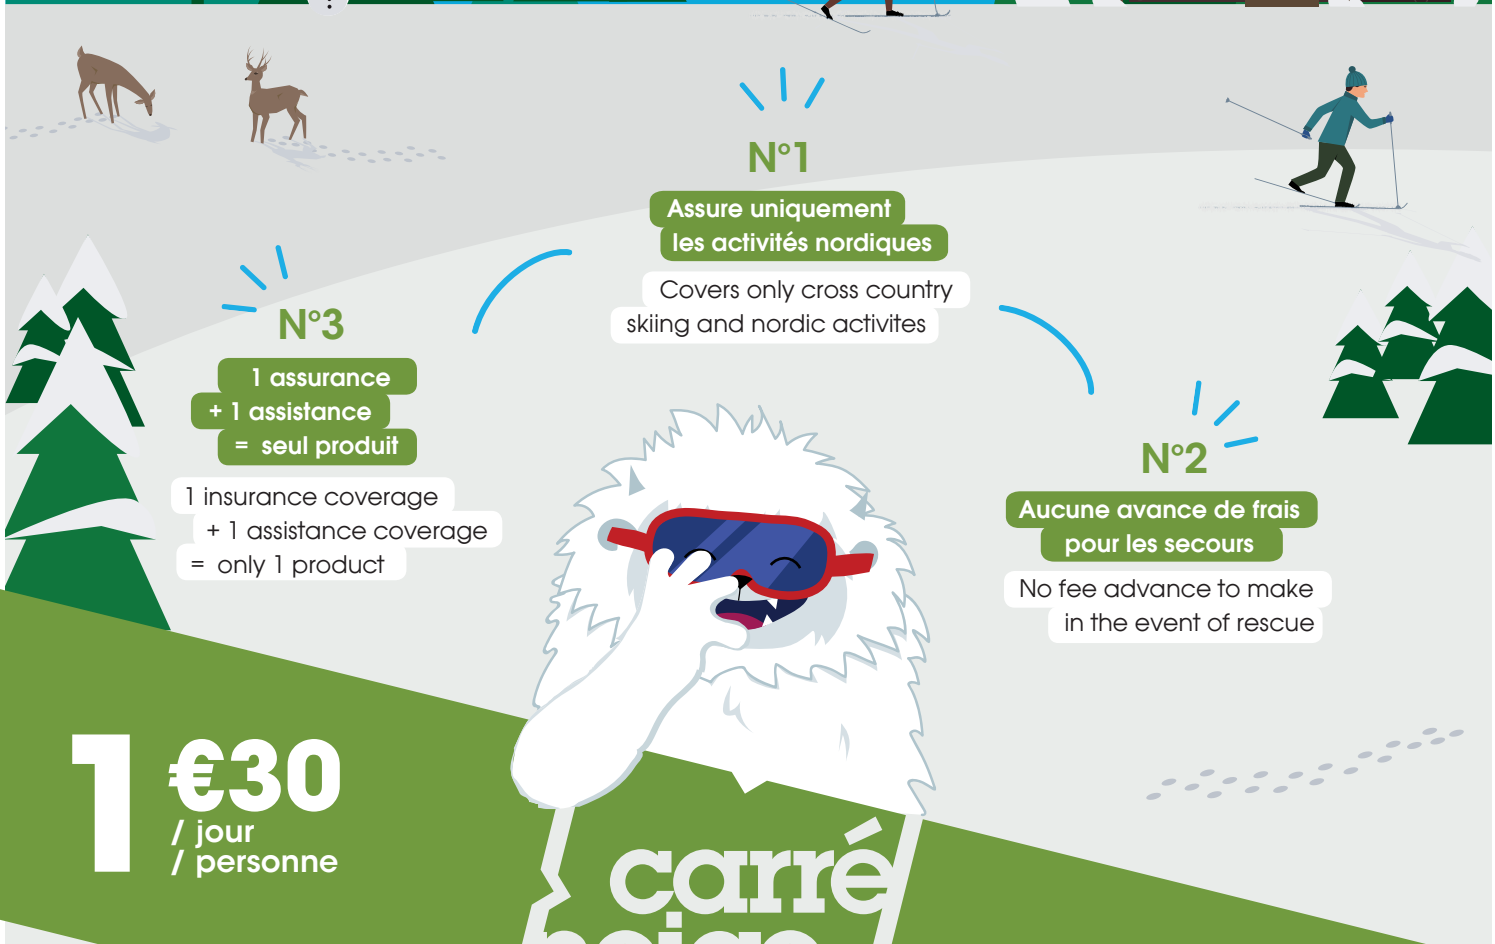

Avec carré neige, cet hiver

R Skiez Assurés !

Ski Reassured !

N°1

Assure uniquement
les activités nordiques

Covers only cross country
skiing and nordic activities

N°3

1 assurance
+ 1 assistance
= seul produit

1 insurance coverage
+ 1 assistance coverage
= only 1 product

N°2

Aucune avance de frais
pour les secours

No fee advance to make
in the event of rescue

1 €30
/ jour
/ personne

carré
neige

Carré Neige Intégral
Carré Neige Saison
Carré Neige Nordique

plus d'info | more info :

www.carreneige.com